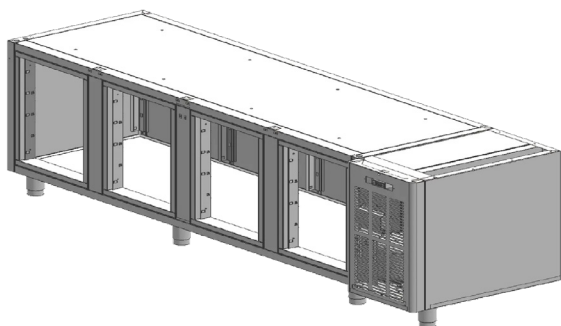

## Corpus de table SM 4D réfrigéré négatif inox

<b>Modèle</b>	<b>Code SAP</b>	00006523
SM 4 KOR	<b>Groupe d'articles</b>	Tables réfrigérées positives et negatives

– Matériel: Inox

<b>Code SAP</b>	00006523	<b>Hauteur nette [mm]</b>	1050
<b>Largeur nette [mm]</b>	800	<b>Poids net [kg]</b>	130.00
<b>Profondeur nette [mm]</b>	2480		